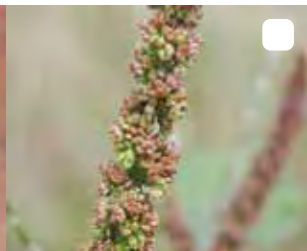

ホナガイヌビユ (胞果)