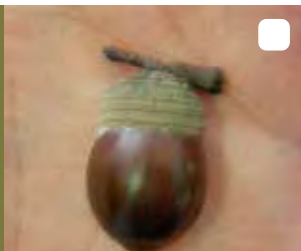

【11月のテーマ】 木の実・草の実

11

案内人：古川克彌、湯瀬一栄（鳥の博物館市民スタッフ）

～観察を始める前に果実の分類を知る～

*これ以外の果実の分類の方法や種類もあります

2013年11月9日(土)

てがたんコースの木の実・草の実を分類してみよう 観察した植物にチェックをいれよう

乾果①閉果