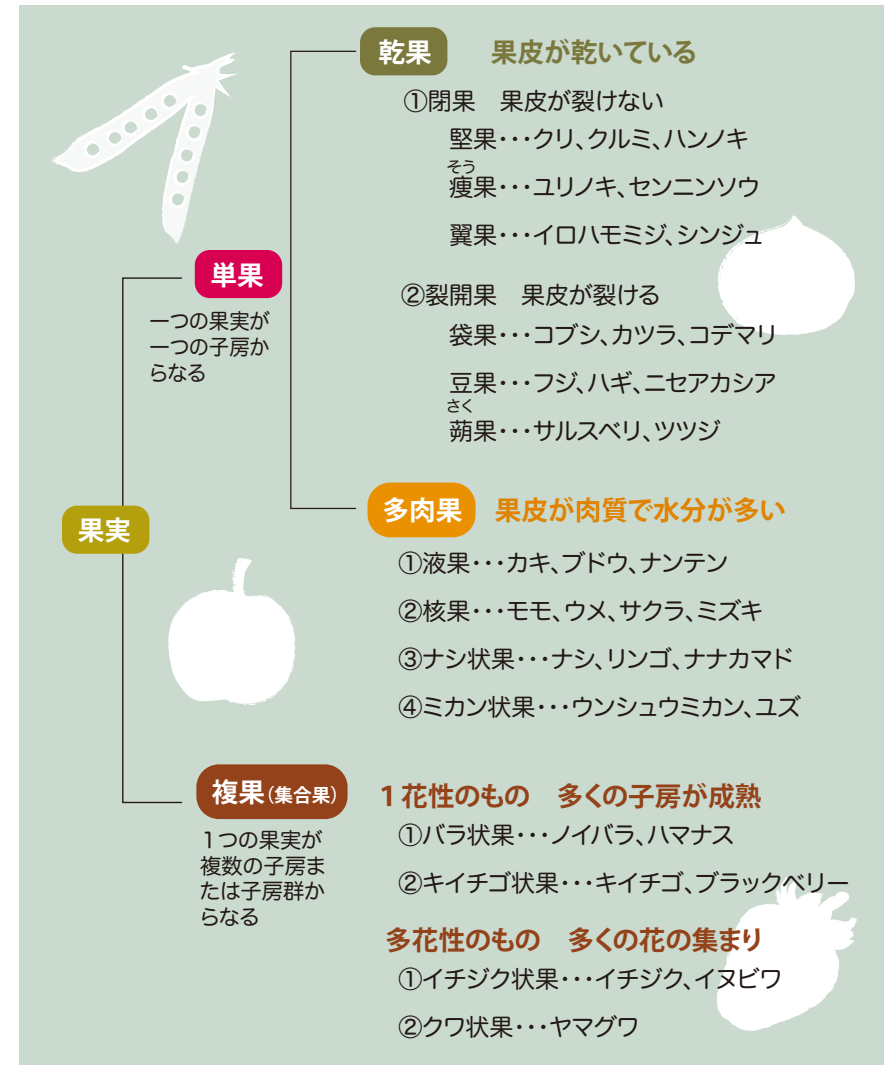

*これ以外の果実の分類の方法や種類もあります

2013年11月9日(土)